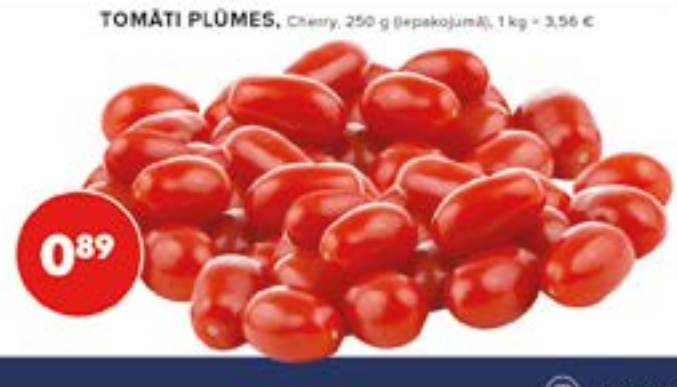

0⁷⁹

TOMĀTI PLŪMES, Cherry, 250 g (iepakojumā), 1 kg = 3,56 €